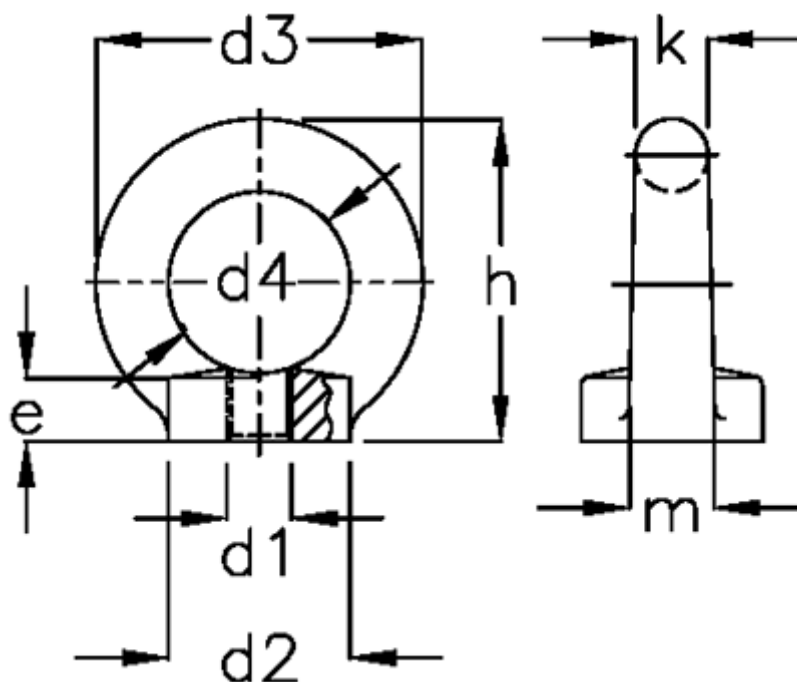

Varenummer: 20582M12A4
Beskrivelse: E+G Øjemøtrik
DIN 582-M12-A4

Mål

$d1 = M12$

$K = 12$

$d2 = 30$

$m = 14$

$d3 = 54$

$d4 = 30$

$e = 11$

$F1 = 3400$

$F2 = 2400$

$H = 53$